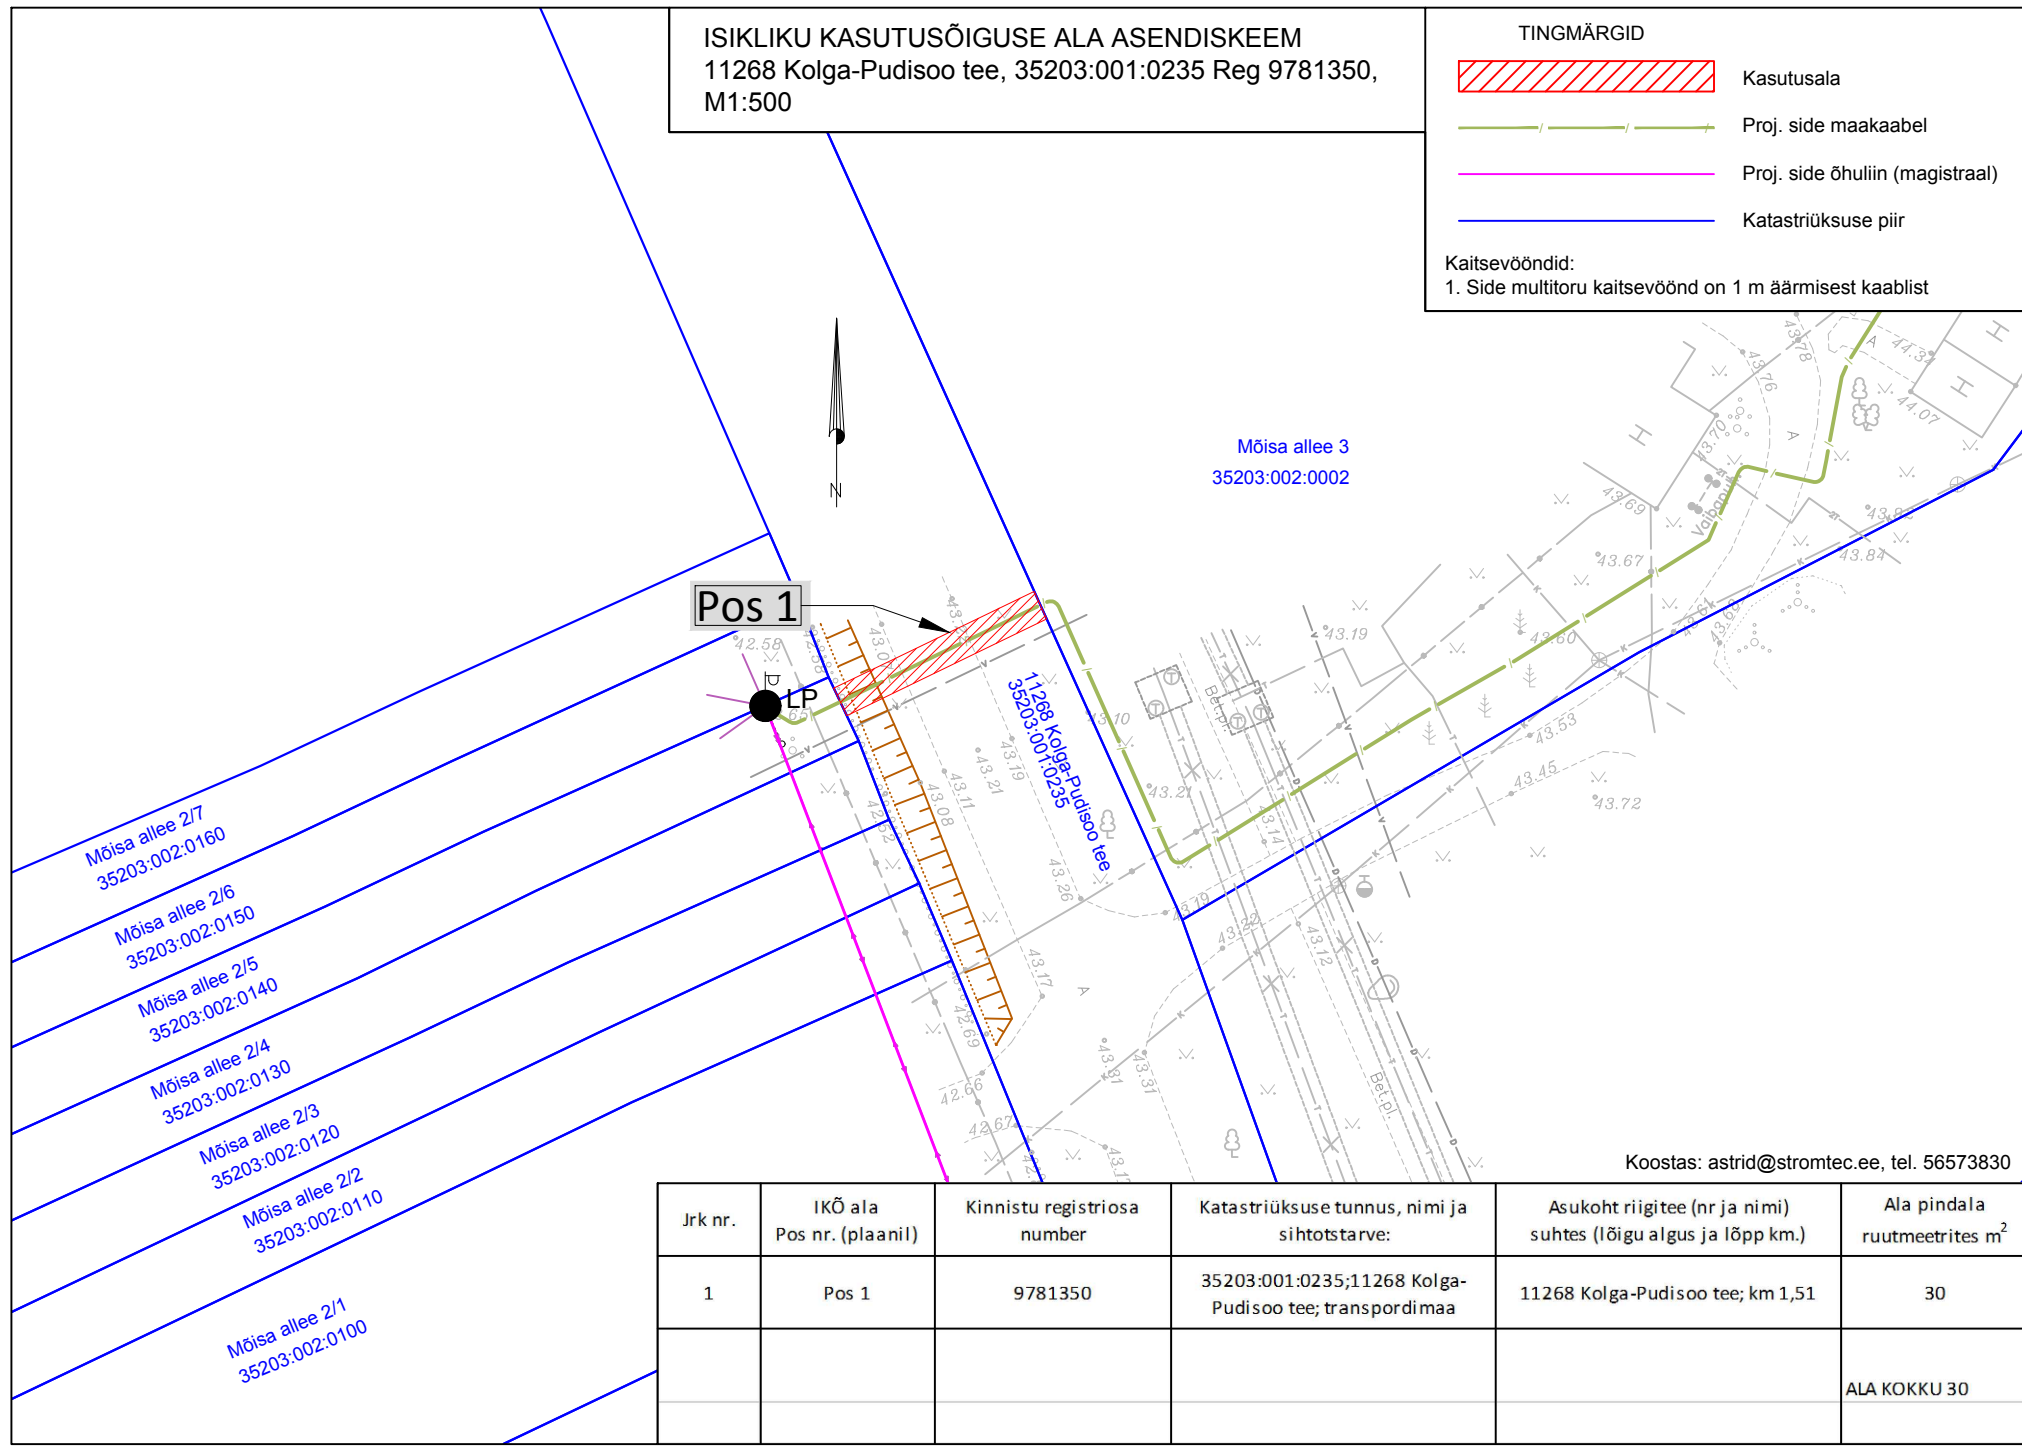

ISIKLIKU KASUTUSÕIGUSE ALA ASENDISKEEM
 11268 Kolga-Pudisoo tee, 35203:001:0235 Reg 9781350,
 M1:500

TINGMÄRGID

-  Kasutusala
-  Proj. side maakaabel
-  Proj. side õhuliin (magistraal)
-  Katastriüksuse piir

Kaitsevööndid:
 1. Side multitoru kaitsevöönd on 1 m äärmisest kaablist

Koostas: astrid@stromtec.ee, tel. 56573830

Jrk nr.	IKÕ ala Pos nr. (plaanil)	Kinnistu registriosasa number	Katastriüksuse tunnus, nimi ja sihtotstarve:	Asukoht riigitee (nr ja nimi) suhtes (lõigu algus ja lõpp km.)	Ala pindala ruutmeetrites m ²
1	Pos 1	9781350	35203:001:0235;11268 Kolga- Pudisoo tee; transpordimaa	11268 Kolga-Pudisoo tee; km 1,51	30
					ALA KOKKU 30